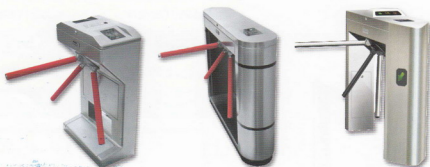

اولین شرکت ایرانی ارائه کننده سیستم های سخت افزاری
حضور و فعالیت در نمایشگاه های بین المللی

Gitex 2003, 2004, 2005, 2006,
2007, 2008, 2009, 2010, 2011

Cebit 2005, 2006, 2007

Cebit 2005, 2006, 2007

Kiik Expo 2010

www.elmosanat.com
info@elmosanat.com

شرکت علم و صنعت

تولیدکننده سیستم های الکترونیکی دیجیتال